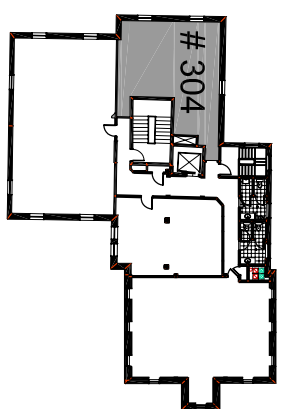

PLACE SHEFFORD

871 RUE SHEFFORD, BROMONT

ALAIN TETREAU
 ARCHITECTE
 910 RUE SHEFFORD
 BROMONT (QUE.) J2L 1C3
 TEL: (450) 534-0910
 FAX: (450) 534-1487
 architecte@qc.ata.com

REVISIONS:

PLAN CLÉ

DISTRIBUTION:

**PLACE SHEFFORD
 PLAN DE VENTE**

TITRE DU PROJET
**LOCAL # 304
 3 IEME ETAGE**

PROJET NO.: 08-053
 DATE: 2009-03-19
 DESSINE PAR: P. TANGUAY
 ECHELLE: 1/4"=1'-0"

FIGIER NO.: 08-053 PLANS VENTE.DWG
 SCAEU: FEUILLE: A12